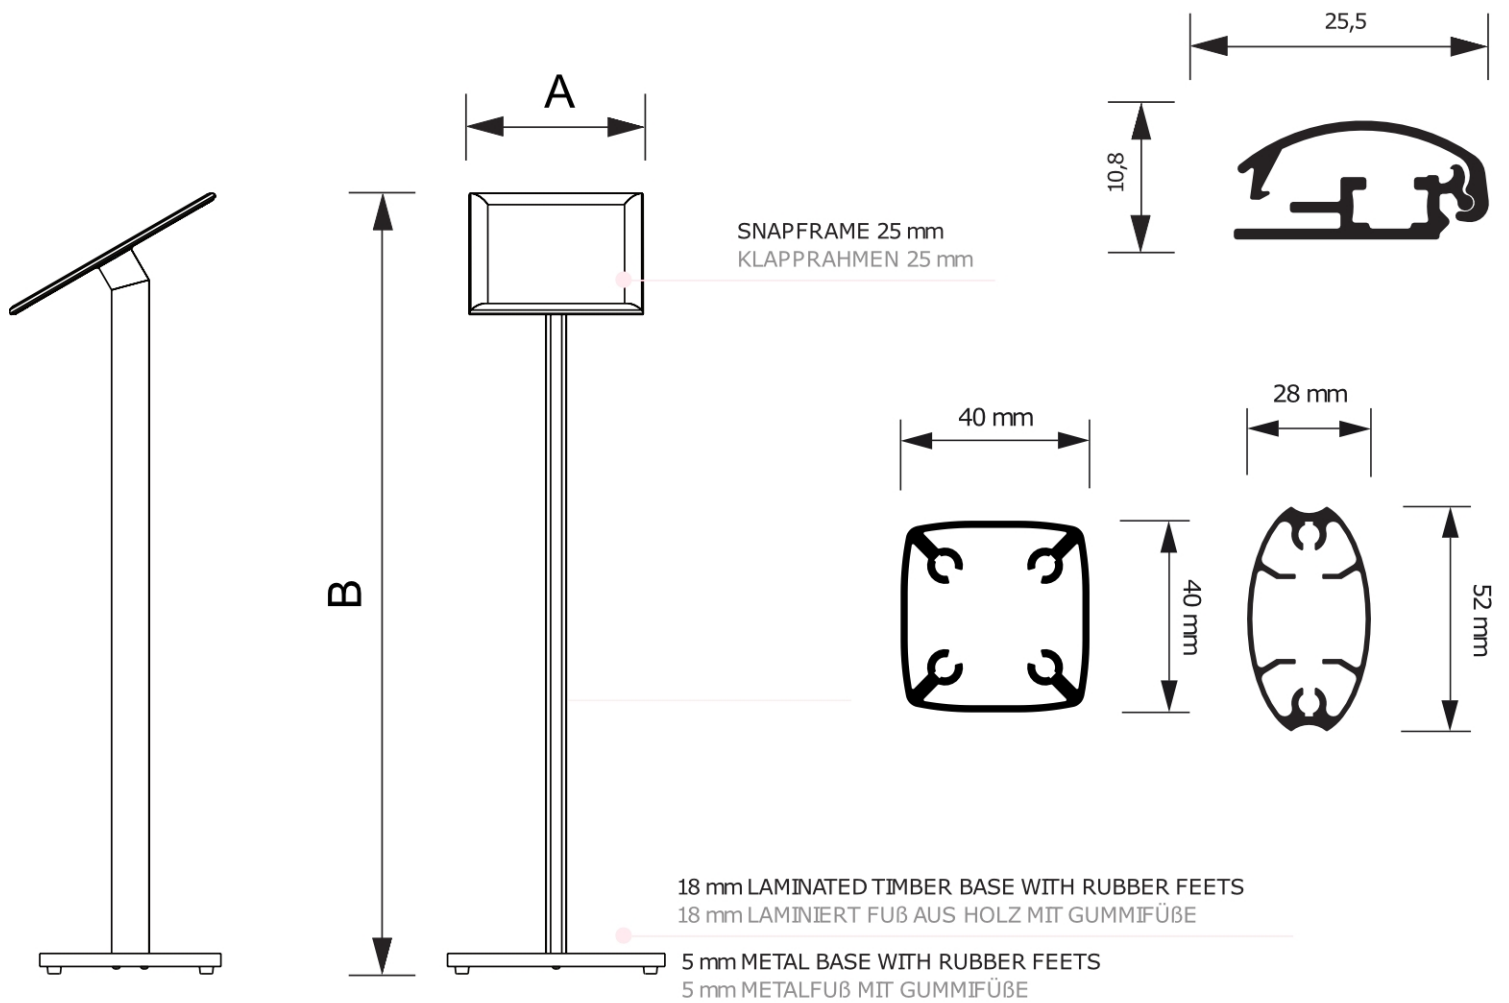

PRODUKTOVÝ LIST

Menu Board Design ocelová základna A3 ostrý roh 25 mm Černá

MBA3G25C9005

- Klaprám s ostrými nebo oblými rohy
- Moderní design
- Včetně základny z ocelového plechu

PRODUKTOVÝ LIST

Menu Board Design ocelová základna A3 ostrý roh 25 mm Černá

MBA3G25C9005

PRODUKTOVÝ LIST

Menu Board Design ocelová základna A3 ostrý roh 25 mm Černá

MBA3G25C9005

ZÁKLADNÍ INFORMACE

SKU	Rozměry (mm) (A x B x C)	Formát (mm)	Viditelná část (mm) (VXxVY)	Rozteč otvorů (mm) (XxY)
MBA3G25C9005	625 x 1100 x 391	A3 (297 x 420 mm)	277 x 400 mm	-

Orientace	Váha (kg)
Na výšku	4,38

ELEKTRICKÉ PARAMETRY

Osvětlení	Osvětlení barva (K)	Svitivost (cd)	Světelná intenzita (lx)	Příkon (W)
Ne	-	-	-	-

BALENÍ

Balící jednotka 1 (mm)	Balící jednotka 2 (mm)	Balící jednotka 3 (mm)
1000 x 435 x 45	-	-

Paleta počet ks	Váha palety (kg)	Typ palety
50	296	EUR

DALŠÍ INFORMACE

Certifikace výrobku	EAN
Ne	8596052157530

PRŮVODCE VELIKOSTMI

Menu Board Design ocelová základna A3 ostrý roh 25 mm Černá

MBA3G25C9005